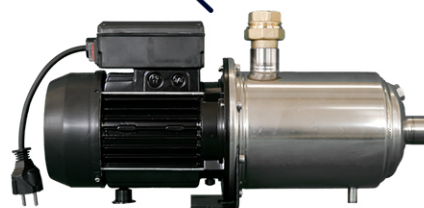

S40306

iSplit 5-70 Super Ersatzteile

Gewerbestr. 6
53567 Asbach (Westerwald)
Kundendienst
Tel.: +49 2683 / 94348 - 23
service@iwater.de
www.ewu-aqua.de

Artikelnummer	Artikelbezeichnung	Beschreibung	WG
S40023	ET Ringwellschlauch SPI	Saugseitiger Versorgungsschlauch	71
S40064	ET Kondensator 30 μ F mit Kabel inkl. Kabelschuhe	Kondensator für Kreiselpumpe	71
S40089	ET Schwimmerventil DN 13 SPI mit 3/4" Anschluss	Schwimmerventil für Trinkwassertank	72
S40210	ET Ausdehnungsbehälter 2l	Membranausdehnungsgefäß	72
S40295	ET Frequenzumrichter TopRain/iSplit	Pumpensteuerung mit Frequenzumrichter	74
S40300	ET Haube TopRain	Haube für iSplit	72
S40306	ET Pumpe TS Pro/Super 5-70	Kreiselpumpe	74

iSplit 5-70 Super SG

Ersatzteile:

S40301

S40210

S40295

S40089

S40064

S40023

S40306

iSplit 5-70 Super SG Ersatzteile

IWATER WASSERTECHNIK GMBH & CO. KG
Gewerbestr. 6
53567 Asbach (Westerwald)
Kundendienst
Tel.: +49 2683 / 94348 - 23
service@iwater.de
www.ewu-aqua.de

Artikelnummer	Artikelbezeichnung	Beschreibung	WG
S40023	ET Ringwellschlauch SPI	Saugseitiger Versorgungsschlauch	71
S40064	ET Kondensator 30 μ F mit Kabel inkl. Kabelschuhe	Kondensator für Kreiselpumpe	71
S40089	ET Schwimmerventil DN 13 SPI mit 3/4" Anschluss	Schwimmerventil für Trinkwassertank	72
S40210	ET Ausdehnungsbehälter 2l	Membranausdehnungsgefäß	72
S40295	ET Frequenzumrichter TopRain/iSplit	Pumpensteuerung mit Frequenzumrichter	74
S40301	ET Haube schwarz SG Kleinanlagen	Haube für iSplit	73
S40306	ET Pumpe TS Pro/Super 5-70	Kreiselpumpe	74