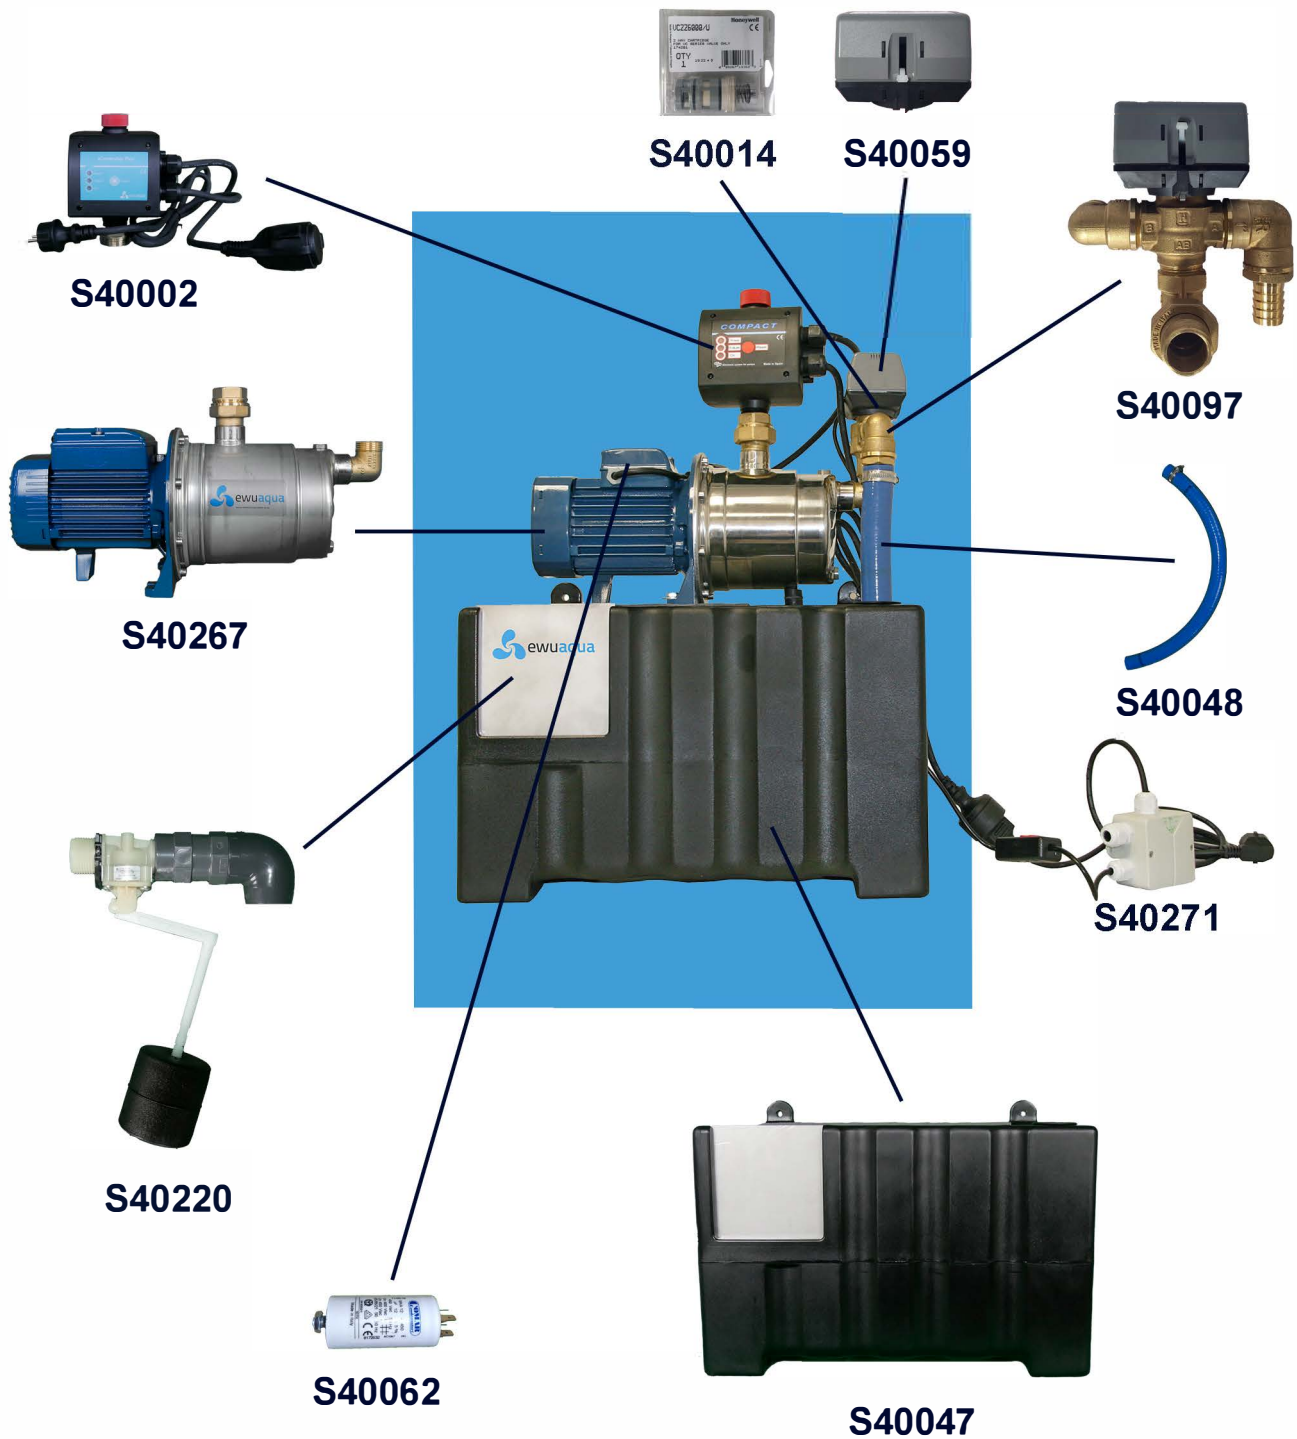

# iRain eco

Ersatzteile:

## Zubehör:

S40010

S40138

S40073

S40070

# iRain eco Ersatzteile

IWATER WASSERTECHNIK GMBH & CO. KG  
 Gewerbestr. 6  
 53567 Asbach (Westerwald)  
**Kundendienst**  
 Tel.: +49 2683 / 94348 - 23  
 service@iwater.de  
 www.ewu-aqua.de

Artikelnummer	Artikelbezeichnung	Beschreibung	WG
S40002	ET Pumpensteuerung / 1,5bar / 3 teilige Verschr.	Pumpensteuerung	72
S40010	ET Schwimmerschalter 20m füllend Gummi mit Gewicht	Schwimmerschalter	72
S40014	ET Mes. Zonenventil Einsatz	Einsatz für das Zonenventil	72
S40047	ET iRain eco Nachspeisebehälter	Behälter für Trinkwasser	72
S40048	ET iRain eco Saugschlauch Nachspeisebehälter	Schlauch für Trinkwasserbetrieb	72
S40059	ET Zonenventilmotor mit Relais	Motor für das Zonenventil	72
S40062	ET Kondensator 16 µF mit Steckverbindern	Kondensator für Kreiselpumpe	71
S40070	ET Panzerschlauch 3/4" NW 13 x 300mm ÜWM/AG Edelstahl	Panzerschlauch	71
S40073	ET Mes. Kugelhahn 3/4" IG/AG	Anschlusszubehör	71
S40097	ET Mes. Zonenventil verklebt SP-E (kpl. Mit Motor)	3-Wege Ventil inkl. Motor und Einsatz	72
S40138	ET Umschalter inkl. Kabel SP-E	altes Modell, nurnoch Abverkauf	72
S40220	ET Schwimmerventil SP-E	Schwimmerventil für Trinkwassertank	72
S40267	ET Pumpe Irain eco 42020	Kreiselpumpe	74
S40271	ET Umschalter SP-E	manueller Umschalter (Trink & Regenwasserbetrieb)	72